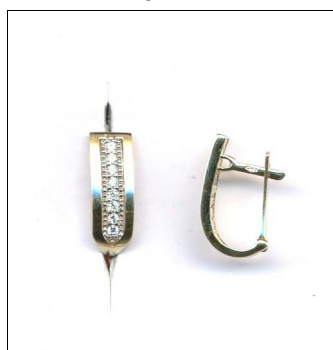

96/M027BO
g: 3,10