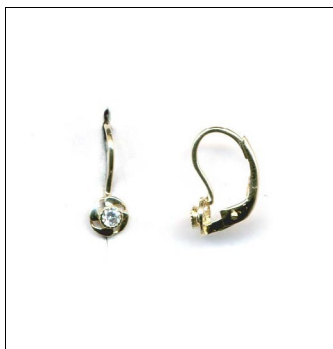

96/M020/A/SC
(40 mm) g: 6,80

96/M020/SC
(35 mm) g: 4,60

96/M021/BO/PINK
g: 1,20

96/M021/BO/ROS
g: 1,20

96/M021/BO/TOP
g: 1,20

96/M021/BO/ZIR
g: 1,20

96/M021A/PINK (BABY)
g: 1,20

96/M021A/ROS (BABY)
g: 1,20