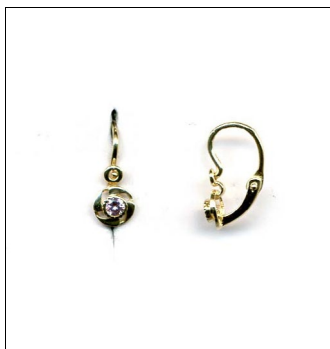

96/M020/A/SC
(40 mm) g: 6,80

96/M020/SC
(35 mm) g: 4,60

96/M021/BO/PINK
g: 1,20

96/M021/BO/ROS
g: 1,20

96/M021/BO/TOP
g: 1,20

96/M021/BO/ZIR
g: 1,20

96/M021A/PINK (BABY)
g: 1,20

96/M021A/ROS (BABY)
g: 1,20