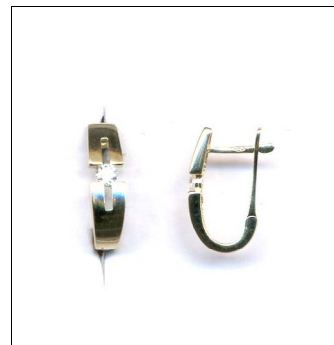

96/9071/PA
g: 2,70